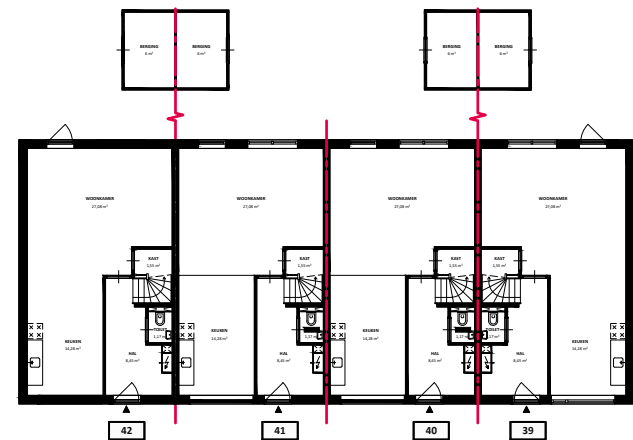

TWEEDE VERDIEPING

EERSTE VERDIEPING

BEGANE GROND

 Het sociaal verhuurbedrijf	Straat: De Remize 42 tm 39	
	Plaats: Stiens	
Getekend: GVDH	Datum Getekend: 21-12-2020	
Onderdeel: Plattegrond	MATEN IN CM	Datum Gewijzigd:
AAN DE TEKENING KUNNEN GEEN RECHTEN WORDEN ONTLEEND		VHE: XXXXXXXXX TYPE: 1239