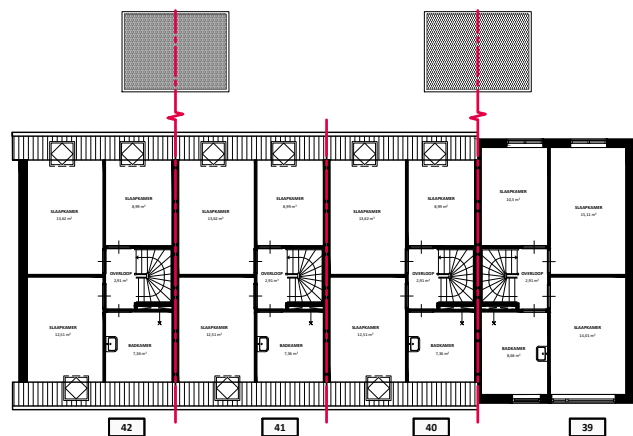

TWEEDE VERDIEPING

EERSTE VERDIEPING

BEGANE GROND

 Het sociaal verhuurbedrijf	Straat: De Remize 42 tm 39	
	Plaats: Stiens	
Getekend: GVDH	Datum Getekend: 21-12-2020	
Onderdeel: Plattegrond	MATEN IN CM	Datum Gewijzigd:
AAN DE TEKENING KUNNEN GEEN RECHTEN WORDEN ONTLEEND		VHE: XXXXXXXXX TYPE: 1239